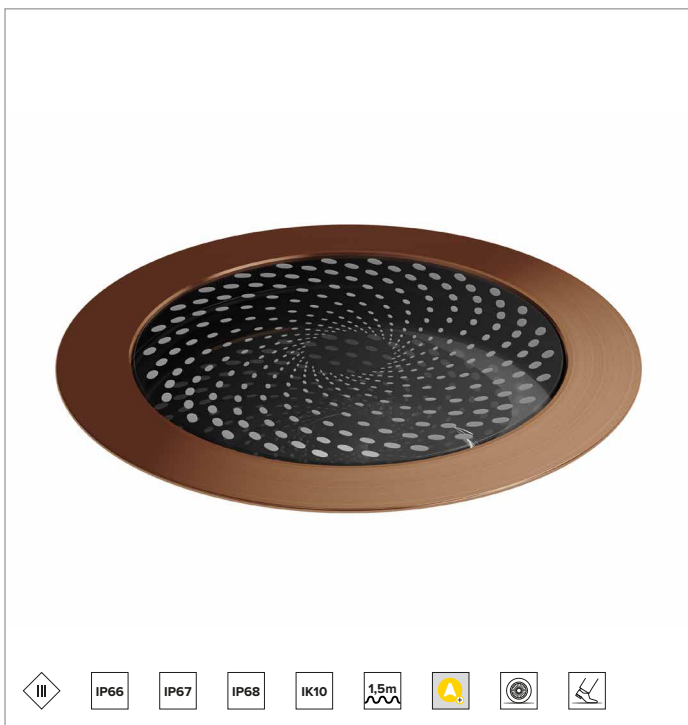

E025WWL830ACB | Keplero Quantum 130

Professioneller Einbaustrahler mit fester optischer Einheit

	3000K	H(m)		D1(m)	D2(m)	Emax(lx)	
	Ra80	117°		24°			
	Fixture Power	13W	1	3.24	0.44	854	
	Source Flux	1974lm	2	6.48	0.88	214	
	Fixture Flux	1150lm	3	9.72	1.32	95	
Efficacy	87lm/W	4	12.96	1.76	53		
TS2044	I _{max} =690cd/klm	I _{max}	1363cd	5	16.19	2.20	34

LICHTQUELLE

Hocheffiziente COB-LED. Farbtemperatur 3000K (Ra80).

Die Energieeffizienzklasse des Produkts: C

Nennleistung: 12W

Nenn-Lichtstrom: 1974lm

Farbwiedergabeindex: 80

Rf: 84

Rg: 97

Ähnliche Farbtemperatur: 3000K

BELEUCHUNGSTECHNISCHE MERKMALE

Linse aus optischem PMMA, holografischer Diffusorfilter und partieller schwarzer Abschirmfilter.

Optik: WALL WASHER

Abstrahlwinkel: WW

Optische Effizienz: 58%

Leuchten-Lichtstrom: 1150lm

Lichtausbeute: 87lm/W

Fotobiologische Sicherheit: Risikogruppe 1 (RG 1 = geringes Risiko)

MECHANISCHE MERKMALE

Gehäuse aus Aluminium-Druckguss mit 2 Schutzschichten: Kataphorese-Beschichtung und schwarzer Lackierung. Ultraflacher Abschlussring mit abgeflachtem Rand aus gebürstetem rostfreiem Stahl (AISI 316) (copper bronze Finish). Rutschhemmendes Glas für öffentlich zugängliche Fußgängerbereiche.